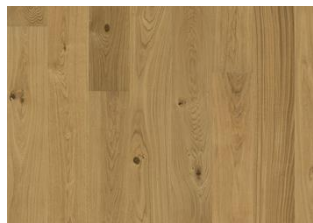

Chêne Cornwall