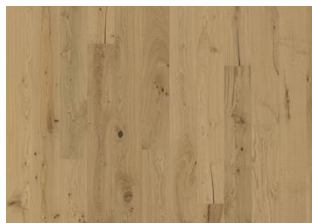

Autres produits dans cette collection

Chêne Starnberg