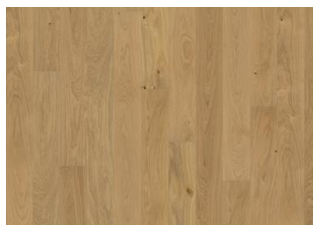

Rovere Hampshire