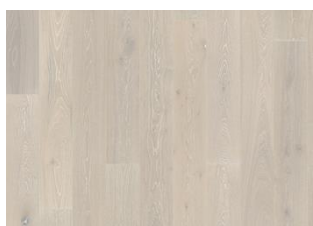

Eg Nouveau Snow