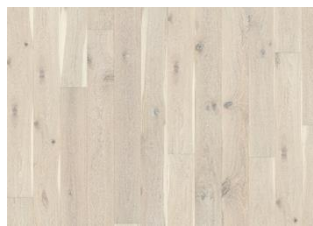

Eg Nouveau Lace