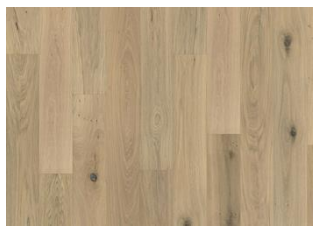

Eg Nouveau Whisper