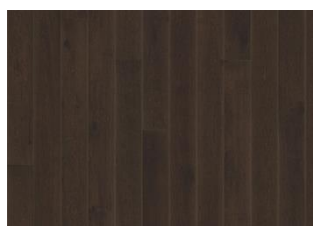

Eg Nouveau Black