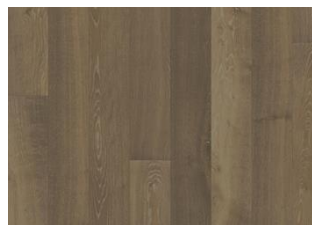

DETALJE BESKRIVELSE

Naturlige variationer i træets farve kan forekomme, fra lysebrun til mørkebrun. Ydertræ kan forekomme. Produktet indeholder store solide og sorte knaster og revner. Knaster og revner forekommer i forskellige størrelser og antal.

FARVEFORANDRING

Laserede produkter - mærkbar farveforandring med tiden.

FAKTA

Træsorter	Eg
Design	1-stav
Sortering	Lively
Skala	Kährs Original
Kollektion	Classic Nouveau Collection
Kan slibes	2-3 ganger
Natur/Indfarvet	Laseret
Hårdhed	3,7
Fuge	Woodloc® 5S
Gulvvarme	Ja
Garanti	30 år 25 years
Slidlag	Hårdttræ
Slidlag	3,5 mm 15 mm
Installations vejledning	Flydende, Fuldimning
Overflade-farve	Hvid

Andre produkter i denne kollektion

Eg Nouveau Taupe

Eg Nouveau Whisper

Eg Nouveau Lace

Eg Nouveau Rich

Eg Nouveau Blonde

Eg Nouveau Gray

Eg Nouveau Tawny