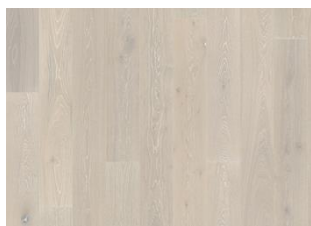

Eiche Nouveau Snow