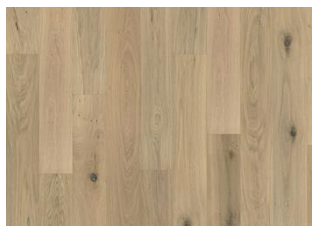

Autres produits dans cette collection

Chêne Nouveau Whisper