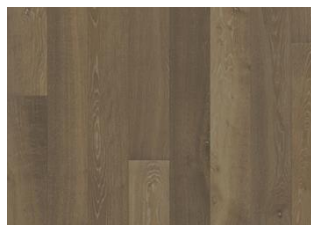

DESCRIPTION DÉTAILLÉE

Toutes les variations de couleurs naturelles du bois sont possibles, du marron clair au marron foncé. Aubier possible. Le produit comprend de grands nœuds sains et noirs et des craquelures. Toutes les tailles et nombres de nœuds et de craquelures sont présents.

CHANGEMENT DE COULEUR

Produit teinté - évolution notable de la couleur au fil du temps.

INFORMATIONS

Essences	Chêne
Style	1-frièses
Choix de bois	Lively
Gamme	Kährs Original
Collection	Classic Nouveau Collection
Nombre de ponçage	2-3 fois
Naturel/Teinté	Coloré
Duréité	3,7
Joint d'assemblage	Woodloc® 5S
Chauffage au sol	Oui
Garantie	30 ans 25 years
Couche d'usure	Bois
épaisseur de couche d'usure	3,5 mm
Âme centrale	Fine couche de Pin et d'Epicea 15 mm
Pose	Flottante, Colle
Couleur de la surface	Blanc

Autres produits dans cette collection

Chêne Nouveau Whisper

Chêne Nouveau Lace

Chêne Nouveau Rich

Chêne Nouveau Blonde

Chêne Nouveau Gray

Chêne Nouveau Tawny

Chêne Nouveau Greige