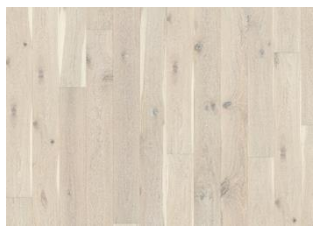

Chêne Nouveau Lace