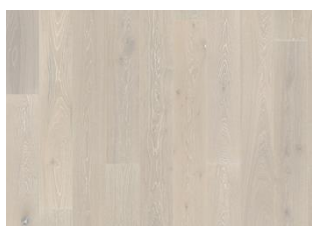

Chêne Nouveau Snow