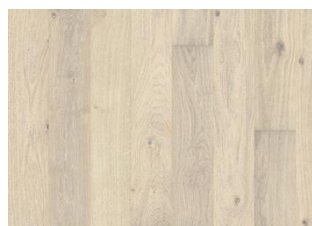

OAK NOUVEAU WHITE

Fólhvít bæsuð áferð þessa fallega plankaparkets úr hvítu eik í Classic Nouveau-línunni gefur gólfinu jafnt yfirbragð sem er brotið upp af og til með litlum kvistum og sprungum. Hver planki er burstaður af kostgæfni til að draga fram mynstur og náttúrulega áferð viðarins. Fösun á öllum brúnum plankanna gefur gólfinu klassískt og áhrifamikið útlit. Matt lakkið dregur úr glampa og verndar viðinn við daglega notkun.

UPPLÝSINGAR UM VÖRU

RefiningTreatment Beveled 4-sided, Brushed

STAÐREYNDIR

Lively
Woodloc® 5S
Floating, Glue-Down
Já
2 times
Pine/Spruce lamella
LRV / LRV Std1
38 / 4.8

Öll náttúruleg litbrigði geta komið fyrir í viðnum, frá ljósbrúnum yfir í dökkbrúnan. Safaviður kann að koma fyrir.

Aðrar vörur í þessari vörulínu

Oak Nouveau Whisper

Oak Nouveau Lace

Oak Nouveau Rich

Oak Nouveau Blonde

Oak Nouveau Gray

Oak Nouveau Tawny

Oak Nouveau Greige