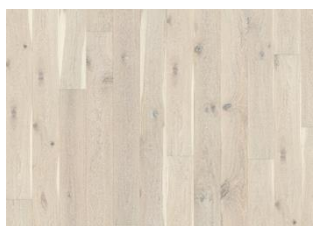

OAK NOUVEAU WHITE

Fólhvít bæsuð áferð þessa fallega plankaparkets úr hvítu eik í Classic Nouveau-línunni gefur gólfinu jafnt yfirbragð sem er brotið upp af og til með litlum kvistum og sprungum. Hver planki er burstaður af kostgæfni til að draga fram mynstur og náttúrulega áferð viðarins. Fösun á öllum brúnum plankanna gefur gólfinu klassískt og áhrifamikið útlit. Matt lakkið dregur úr glampa og verndar viðinn við daglega notkun.

UPPLÝSINGAR UM VÖRU

RefiningTreatment Beveled 4-sided, Brushed

STAÐREYNDIR

Lively
Woodloc® 5S
Floating, Glue-Down
Já
2 times
Pine/Spruce lamella
LRV / LRV Std1
38 / 4.8

Öll náttúruleg litbrigði geta komið fyrir í viðnum, frá ljósbrúnum yfir í dökkbrúnan. Safaviður kann að koma fyrir.

Í viðnum eru stórir, þéttir og svartir kvistir og sprungur. Kvistir og sprungur koma fyrir í öllum stærðum og með ójöfnu millibili.

: Litaður viður – merkjanlegar litabreytingar verða með tímanum.

Pakkar gætu innihaldið upphafs- og endaborð

Aðrar vörur í þessari vörulínu

Oak Nouveau Whisper

Oak Nouveau Lace

Oak Nouveau Rich

Oak Nouveau Blonde

Oak Nouveau Gray

Oak Nouveau Tawny

Oak Nouveau Greige