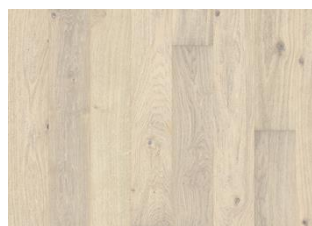

EIK NOUVEAU WHITE

Eik Nouveau White er et hvitpigmentert 1-stavs plankegulv i matt lakk med eikens naturlige fargevariasjoner. Kan inneholde store kvister og utbedret kvist. Børstet med fasede kanter.

PRODUKTBEKRIVELSE

Andre produkter i denne kolleksjon

Eik Nouveau Whisper

Eik Nouveau Lace

Eik Nouveau Rich

Eik Nouveau Blonde

Eik Nouveau Gray

Eik Nouveau Tawny

Eik Nouveau Greige

Eik Nouveau White

Eik Nouveau Snow