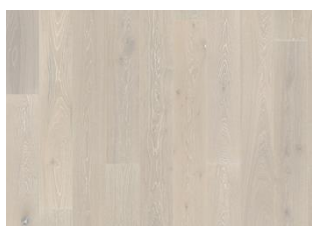

EIK NOUVEAU WHITE

Eik Nouveau White er et hvitpigmentert 1-stavs plankegulv i matt lakk med eikens naturlige fargevariasjoner. Kan inneholde store kvister og utbedret kvist. Børstet med fasede kanter.

PRODUKTBEKRIVELSE

Andre produkter i denne kolleksjon

Eik Nouveau Whisper

Eik Nouveau Lace

Eik Nouveau Rich

Eik Nouveau Blonde

Eik Nouveau Gray

Eik Nouveau Tawny

Eik Nouveau Greige

Eik Nouveau White

Eik Nouveau Snow