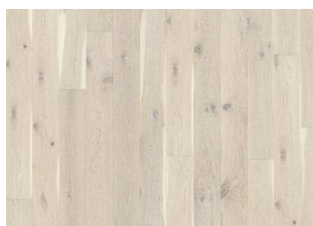

EIK NOUVEAU WHITE

Eik Nouveau White er et hvitpigmentert 1-stavs plankegulv i matt lakk med eikens naturlige fargevariasjoner. Kan inneholde store kvister og utbedret kvist. Børstet med fasede kanter.

PRODUKTBEKRIVELSE

DETALJERT BESKRIVELSE

Alle naturlig forekommende variasjoner i treets farge tillatt, fra lyst til mørkebrunt. Yteved kan forekomme. Produktet har store, naturlige svarte kvister og sprekker. Kvister og sprekker forekommer i varierende størrelse og antall.

Fargeendring: Innfarget produkt – merkbar fargeendring over tid.

Pakker kan inneholde start- og stoppbord.

Beskrivelser og bilder

Alle prøver, bilder og produktbeskrivelser, pluss foto og brosjyre spesifikasjoner er for å gi en tilnærmet idé om varene som er beskrevet i dem. Vi kan ikke garantere at din dataskjerm eller kvaliteten på utskriften nøyaktig gjenspeiler fargen på produktene. Produktet ditt kan avvike noe fra bildene i denne litteraturen. De skal kun sees i illustrasjonsøyne med og kan ikke være kontraktts bindende.

Andre produkter i denne kolleksjon

Eik Nouveau Whisper

Eik Nouveau Lace

Eik Nouveau Rich

Eik Nouveau Blonde

Eik Nouveau Gray

Eik Nouveau Tawny

Eik Nouveau Greige