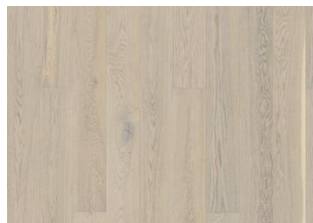

Andre produkter i denne kolleksjon

EIK VIGO