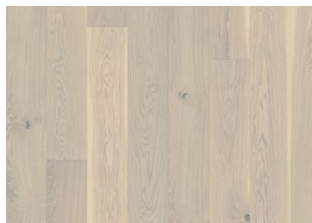

Andre produkter i denne kolleksjon

EIK TORUM