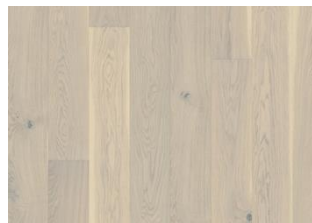

EIK GARMISCH