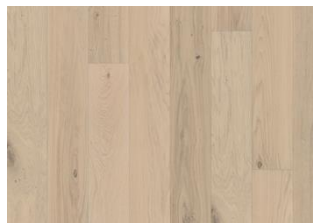

EIK ESTORIL