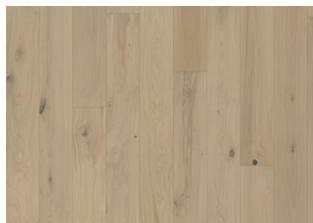

EIK NEWINGTON