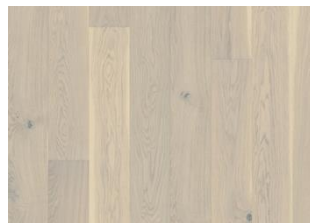

Från samma kollektion

EK TORUM