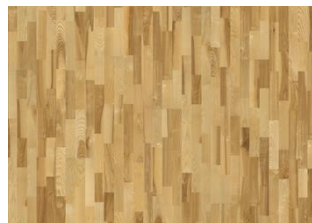

Andre produkter i denne kollektion

ASK KALMAR