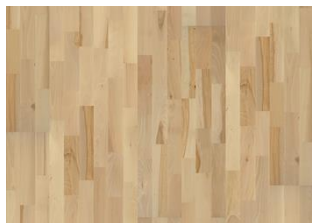

Autres produits dans cette collection

Hêtre Viborg