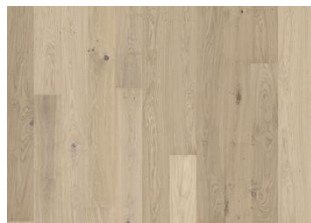

Muut saman malliston lattiat

TAMMI CRAYON

TAMMI BISCOTTI

TAMMI GHOST

TAMMI EGGSHELL

SAARNI STREAM

SAARNI FLOW

TAMMI SKY