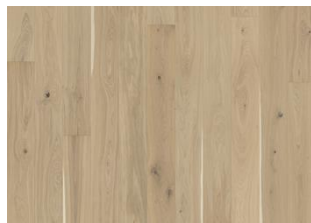

Muut saman malliston lattiat

TAMMI CRAYON

TAMMI BISCOTTI

TAMMI GHOST

TAMMI EGGSHELL

SAARNI STREAM

SAARNI FLOW

TAMMI SKY