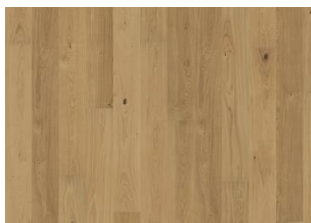

Muut saman malliston lattiat

TAMMI SUN