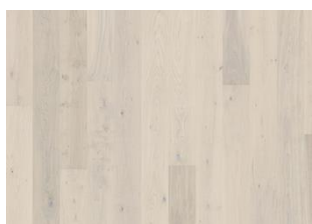

Autres produits dans cette collection

CHÊNE SKY