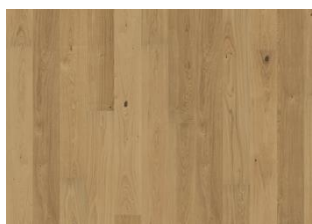

DESCRIPTION DÉTAILLÉE

Variations de couleur naturelles du bois, du brun clair au brun foncé. Les noeuds peuvent varier en taille et en nombre.

Vernis ultra mat: L'aspect de la finition mate peut varier en raison de différentes sources de lumière.

FRÊNE FLOW

CHÊNE SKY

CHÊNE HORIZON

CHÊNE COAST

CHÊNE SHORE

CHÊNE SUN

CHÊNE TERRA