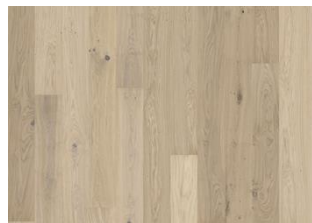

ASH FLOW

Hvítar línurnar og hálfgegensætt bæsið á þessu plankaparketi úr aski í Lux-línunni jafnar út dökkar og ljósar andstæður í viðnum og hleypir hlýjum tónum asksins mjúklega í gegn. Fíngerð fösun á öllum brúnum plankanna gefur gólfinu klassískt og áhrifamikið útlit. Hver planka er burstaður af kostgæfni til að draga fram náttúruleg einkenni viðarins. Ultra-matt lakkið drekkur í sig ljós svo viðurinn lítur út fyrir að vera nýsagaður, sem dregur úr glampa auk þess að vernda viðinn við daglega notkun.

UPPLÝSINGAR UM VÖRU

RefiningTreatment Microbeveled 4-sided, Brushed

STAÐREYNDIR

Lively	
Woodloc® 5S	
Floating, Glue-Down	
Já	
2 times	
Pine/Spruce/Alder	
Spruce	
LRV / LRV Std1	54.8 / 6.8

Náttúruleg litbrigði geta komið fyrir í viðnum, frá ljósbrúnum yfir í dökkbrúnan. Í viðnum eru stórir, þéttir og svartir kvistir. Kvistir geta verið mis margir og mismunandi að stærð.

Aðrar vörur í þessari vörulínu

Ash Stream

Ash Flow

Oak Sky

Oak Horizon

Oak Coast

Oak Shore

Oak Sun