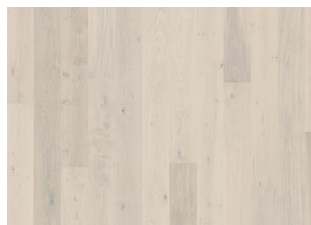

Другие декоры из этой коллекции

Дуб Небо

СЕРТИФИКАТЫ

Описания и изображения

Все образцы, изображения и описания продуктов, а также фото и спецификации представлены только для ознакомительных целей. Они не являются официальной офертой и не должны включаться в договор. Мы не можем гарантировать, что экран вашего монитора или печатное оборудование в точности отражает особенности цвета товара. Ваш товар может иметь небольшие отличия от изображений представленного на нашем сайте.