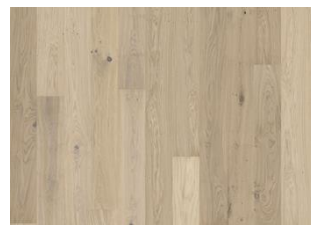

Дуб Горизонт