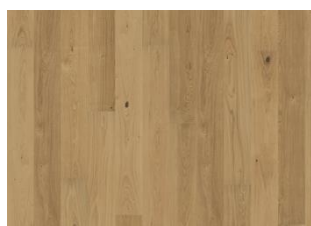

Другие декоры из этой коллекции

Дуб Солнце

СЕРТИФИКАТЫ

Описания и изображения

Все образцы, изображения и описания продуктов, а также фото и спецификации представлены только для ознакомительных целей. Они не являются официальной офертой и не должны включаться в договор. Мы не можем гарантировать, что экран вашего монитора или печатное оборудование в точности отражает особенности цвета товара. Ваш товар может иметь небольшие отличия от изображений представленного на нашем сайте.