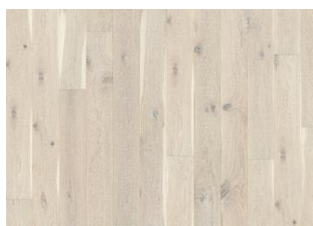

Eik Nouveau Lace