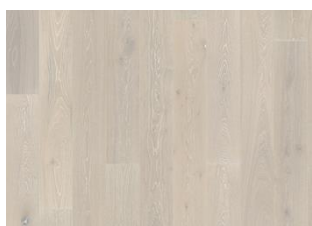

DETALJERT BESKRIVELSE

Alle treets naturlige fargevariasjoner fra lyst til mørkebrun. Yteved kan forekomme. Inneholder store kvister, sparklede kvister og sprekker i varierende størrelse og antall.

Fargeendring: Innfarget produkt, med synbar fargeendring over tid.

Eik Nouveau Greige

Eik Nouveau White

Eik Nouveau Snow