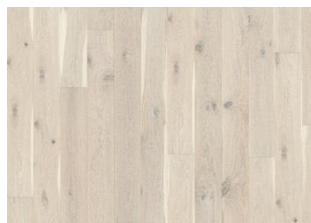

Eik Nouveau Lace