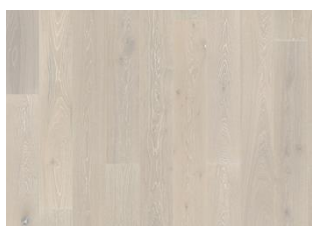

Дуб Новая Классика Снег