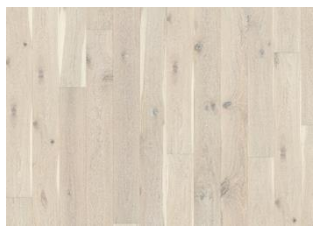

Дуб Новая Классика Кружево