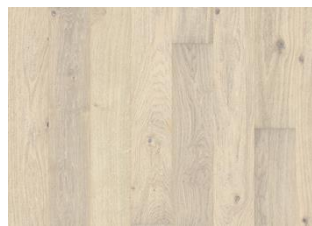

ДУБ НОВАЯ КЛАССИКА КРУЖЕВО

Тонировка и легкий контраст этой однополосной доски из белого дуба из коллекции Новая Классика придает ей очень выразительный внешний вид. Совершенная брашировка каждой доски выделяет особенности волокон, сучков и трещин и подчеркивает натуральную текстуру древесины. Четырехсторонняя фаска по краям усиливает классический вид и ощущение цельной доски. Матовое лаковое покрытие устраняет блеск и защищает пол от ежедневного износа.

ПОДРОБНОЕ ОПИСАНИЕ

Допускаются любые естественные вариации цвета от светло-коричневого до темно-коричневого, а также заболонь. Для декора характерны крупные плотные и черные сучки, а также трещины и шпатлевки. Сучки, трещины и шпатлевки могут быть различных размеров и в разном количестве.

Другие декоры из этой коллекции

Дуб Новая Классика Шепот

Дуб Новая Классика Кружево

Дуб Новая Классика Янтарь

Дуб Новая Классика Blond

Дуб Новая Классика Серый

Дуб Новая Классика Сепия

Дуб Новая Классика Титан