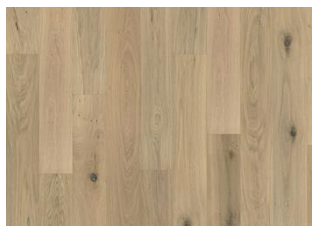

Другие декоры из этой коллекции

Дуб Новая Классика Шепот