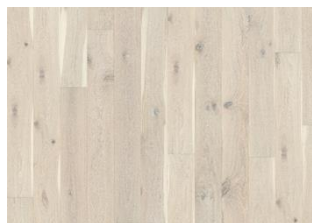

Från samma kollektion

Ek Nouveau Lace