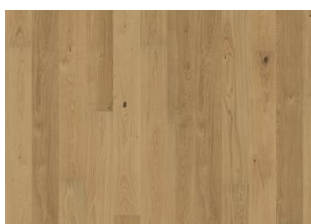

Muut saman malliston lattiat

TAMMI SUN