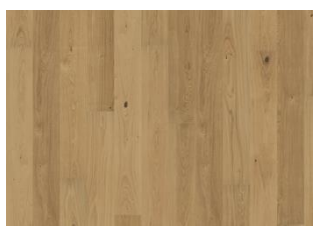

Autres produits dans cette collection

Chêne Sun