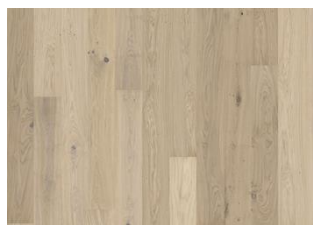

Chêne Horizon