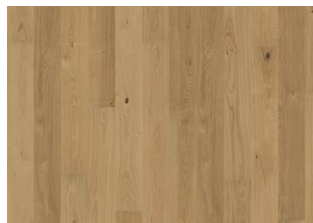

Aðrar vörur í þessari vörulínu

Oak Sun