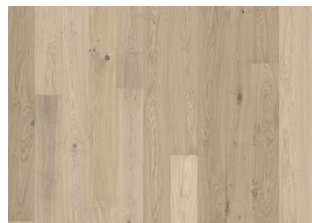

Oak Horizon