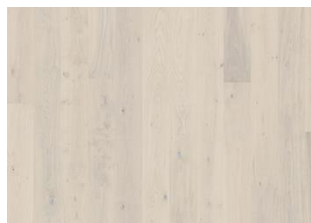

Andre produkter i denne kolleksjon

Eik Sky

SERTIFIKAT

Beskrivelser og bilder

Alle prøver, bilder og produktbeskrivelser, pluss foto og brosjyre spesifikasjoner er for å gi en tilnærmet idé om varene som er beskrevet i dem. Vi kan ikke garantere at din dataskjerm eller kvaliteten på utskriften nøyaktig gjenspeiler fargen på produktene. Produktet ditt kan avvike noe fra bildene i denne litteraturen. De skal kun sees i illustrasjonsøyne med og kan ikke være kontrakts bindende.