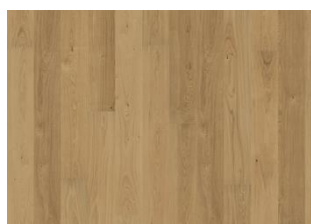

Andre produkter i denne kolleksjon

Eik Sun

SERTIFIKAT

Beskrivelser og bilder

Alle prøver, bilder og produktbeskrivelser, pluss foto og brosjyre spesifikasjoner er for å gi en tilnærmet idé om varene som er beskrevet i dem. Vi kan ikke garantere at din dataskjerm eller kvaliteten på utskriften nøyaktig gjenspeiler fargen på produktene. Produktet ditt kan avvike noe fra bildene i denne litteraturen. De skal kun sees i illustrasjonsøyne med og kan ikke være kontrakts bindende.