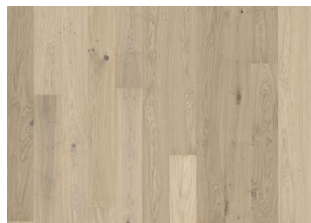

Från samma kollektion

Ek Horizon