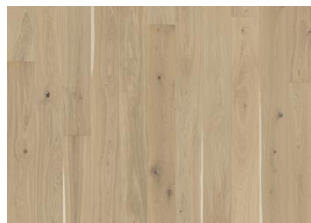

Ek Eggshell