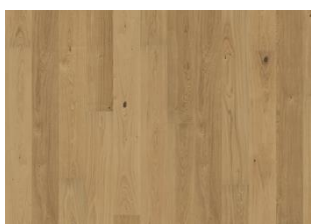

Från samma kollektion

Ek Sun