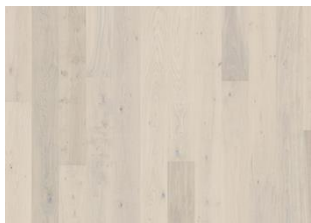

Från samma kollektion

Ek Sky