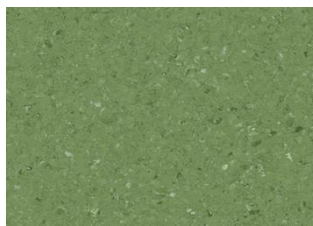

ZERO SOUND 5824 CORUNDUM

Zero Sound on käyttöominaisuuksiltaan, hoitomenetelmiltään ja kuusiltaan kuten Zero. Lisänä erinomaiset akustiset ja ergonomiset ominaisuudet.

TUOTETIEDOT

| | |
|--------------------|---|
| Tuotenumero | 105824 |
| Mitat | 1450 x 16000 mm |
| FAKTOJA | |
| | Palvelutalot, Päiväkodit, Koulut, Terveystieteiden tilat, Toimistot |
| | Akustiset lattiat |
| | Matot |
| Mallisto | Zero Sound Collection |
| | 3,6 mm |
| | Harmaa |
| LRV | 17.6 |

Muut saman malliston lattiat

ZERO Sound 5858 Blue Orchid

ZERO Sound 5863 Spruce

ZERO Sound 5859 Denim

ZERO Sound 5852 Blue Moon

ZERO Sound 5862 Thorn
Apple

ZERO Sound 5811 Silver Grey

ZERO Sound 5802 Cape Cod