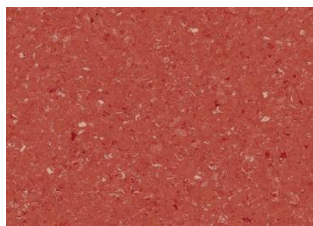

Muut saman malliston lattiat

ZERO Sound 5858 Blue Orchid

ZERO Sound 5863 Spruce

ZERO Sound 5859 Denim

ZERO Sound 5852 Blue Moon

ZERO Sound 5862 Thorn
Apple

ZERO Sound 5811 Silver Grey

ZERO Sound 5802 Cape Cod

ZERO Sound 5803 Pewter

ZERO Sound 5805 Graphite

Zero Sound 5823 Morocco

ZERO Sound 5824 Corundum

ZERO Sound 5822 Dusty

ZERO Sound 5864 Ambrosia

ZERO Sound 5843 Terracotta

ZERO Sound 5829 Sunbeam