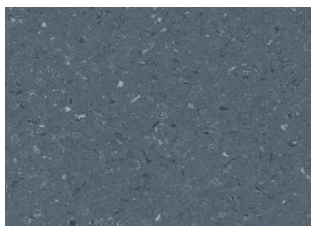

Muut saman malliston lattiat

ZERO Sound 5858 Blue Orchid

ZERO Sound 5863 Spruce

ZERO Sound 5859 Denim

ZERO Sound 5852 Blue Moon

ZERO Sound 5862 Thorn
Apple

ZERO Sound 5811 Silver Grey

ZERO Sound 5802 Cape Cod