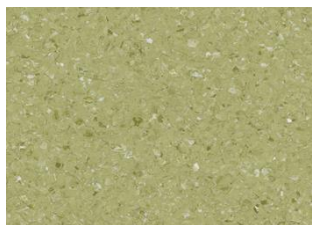

Muut saman malliston lattiat

ZERO Sound 5858 Blue Orchid

ZERO Sound 5863 Spruce

ZERO Sound 5859 Denim

ZERO Sound 5852 Blue Moon

ZERO Sound 5862 Thorn
Apple

ZERO Sound 5811 Silver Grey

ZERO Sound 5802 Cape Cod

ZERO Sound 5803 Pewter

ZERO Sound 5805 Graphite

Zero Sound 5823 Morocco

ZERO Sound 5824 Corundum

ZERO Sound 5822 Dusty

ZERO Sound 5864 Ambrosia

ZERO Sound 5843 Terracotta

ZERO Sound 5829 Sunbeam