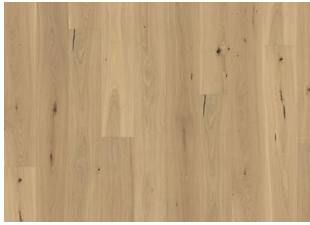

Piazza Eiche CD weiß