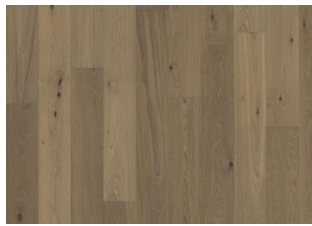

Weitere Produkte dieser Kollektion

Piazza Eiche CD grau