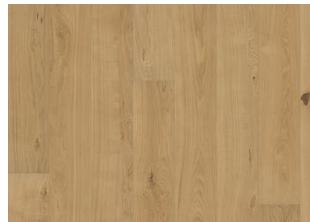

DETAILBESCHREIBUNG

Gleichmäßige Farbe mit geringfügigen Abweichungen. Kleine Äste in begrenzter Anzahl erlaubt.

FARBVERÄNDERUNG

Leichtes Verblassen der Farbvariationen zu mittelhellem Strohbraun.

DATEN

Holzarten	Eiche
Design	1-Stab
Sortierung	Calm
Sortimente	Kährs Master
Kollektion	Piazza Collection
Abschleifbar	2 mal
Natur/Gefärbt	Natürliche Oberflächen
Härte	3,7
Verriegelung	Nut/Feder
Fußbodenheizung	Ja
Garantie	30 Jahre
Deckschicht	Hartholz
Verschleißschichtdicke	4 mm 11 mm
Verlegemethode	Vollflächige Verklebung

Weitere Produkte dieser Kollektion

Piazza Eiche CD grau

Piazza Eiche CD sägerau weiß

Piazza Oak CD Sawmarks

Piazza Eiche CD braun

Piazza Eiche CD weiß

Piazza Räuchereiche CD

Piazza Eiche AB weiß