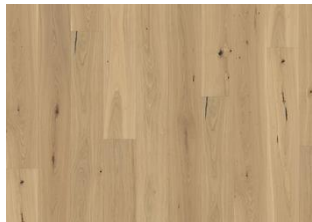

DETAILBESCHREIBUNG

Gleichmäßige Farbe mit geringfügigen Abweichungen. Kleine Äste in begrenzter Anzahl erlaubt.

FARBVERÄNDERUNG

Leichtes Verblassen der Farbvariationen zu mittelhellem Strohbraun.

DATEN

Holzarten	Eiche
Design	1-Stab
Sortierung	Calm
Sortimente	Kährs Master
Kollektion	Piazza Collection
Abschleifbar	2 mal
Natur/Gefärbt	Natürliche Oberflächen
Härte	3,7
Verriegelung	Nut/Feder
Fußbodenheizung	Ja
Garantie	30 Jahre
Deckschicht	Hartholz
Verschleißschichtdicke	4 mm 11 mm
Verlegemethode	Vollflächige Verklebung

Weitere Produkte dieser Kollektion

Piazza Eiche CD grau

Piazza Eiche CD sägerau weiß

Piazza Oak CD Sawmarks

Piazza Eiche CD braun

Piazza Eiche CD weiß

Piazza Räuchereiche CD

Piazza Eiche AB weiß