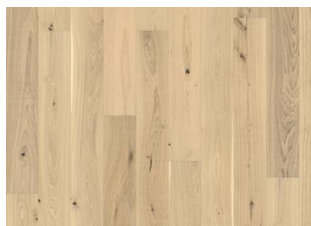

Piazza Oak CD White
Sawmarks