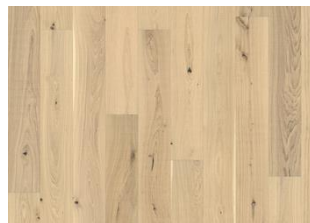

Piazza Eiche CD sägerau weiß