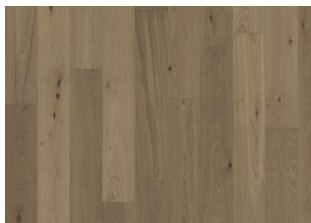

Piazza Eiche CD grau