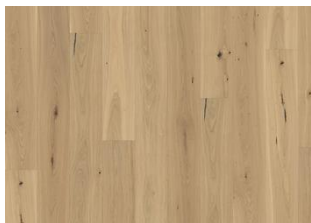

Piazza Eiche CD weiß