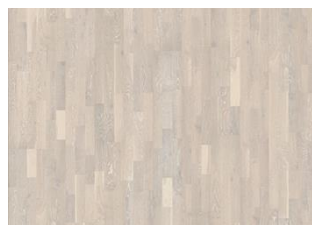

Chêne Limestone