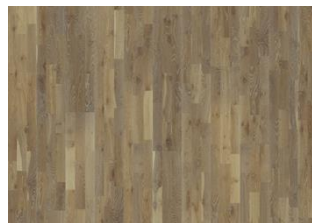

Rovere Stone