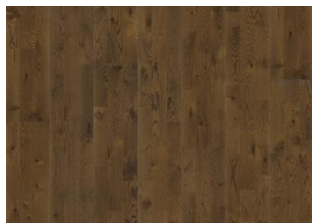

Altri prodotti di questa collezione

Ale