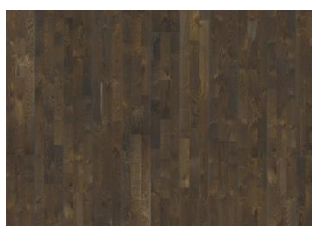

## EIK SHELL

Pulverhvit behandlingen med myk kontrast på dette 3-stravs eikegulvet fra Harmony Collection gjør at varmere nyanser kan komme gjennom. Mattlakkert overflatebehandling begrenser skinn og beskytter treet mot daglig slitasje. Hvert parkettbord er forsiktig børstet for å få fram særegenheten og fremheve den naturlige strukturen i treet.

### DETALJERT BESKRIVELSE

Alle treetts naturlige fargevariasjoner fra lyst til mørkebrun. Produktet har store friske og svarte kvister, ubegrenset i størrelse og antall.

**Fargeendring:** Innfarget produkt, med synbar fargeendring over tid.

## Andre produkter i denne kolleksjon

Eik Shell

Eik Brownie

Eik Alloy

Eik Pale

Eik Ale

Eik Creme

Eik Granite

Eik Dew

Eik Soil

Eik Stone

Eik Limestone

Eik Lava