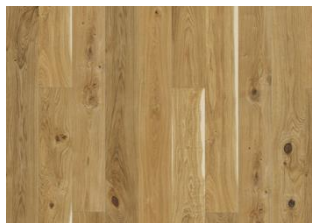

Andre produkter i denne kolleksjon

EIK ALBA