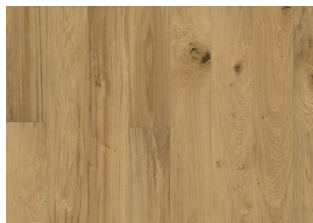

EIK COSENZA