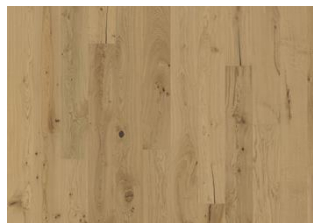

Rovere Starnberg