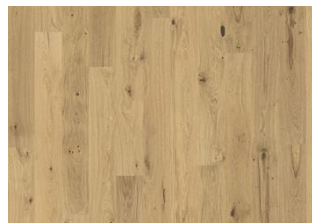

Rovere Rochford