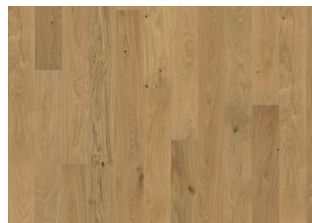

Rovere Hampshire