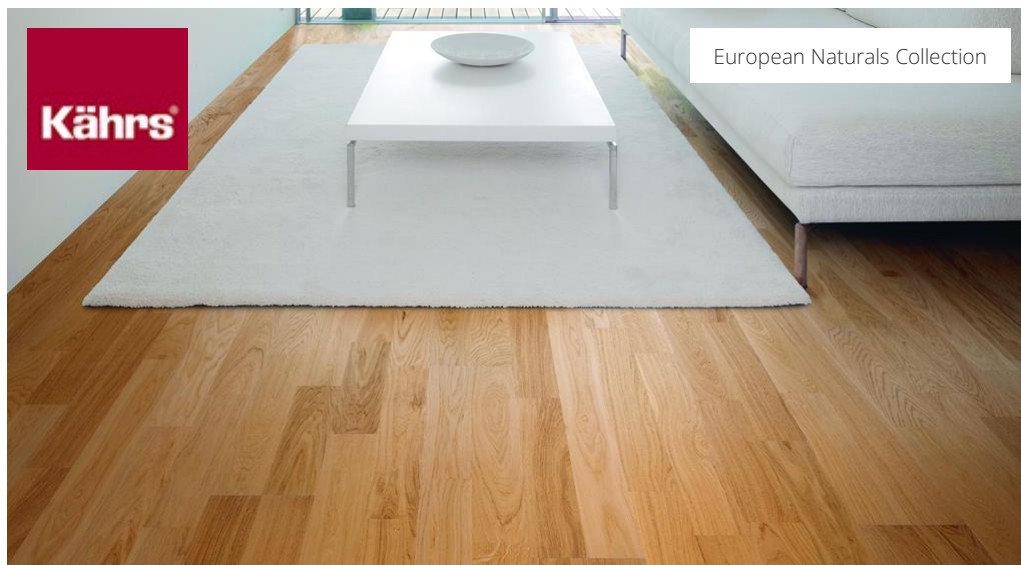

European Naturals Collection

EK VERONA MATT

Ek Verona är en 2-stav med ekens naturliga färgvariationer. Får innehålla mindre kvistar.

PRODUKTBESKRIVNING

Produkttyp / Konstruktion	Träggolv / Lamellparkett
Artikelnummer / EAN-kod	152N38EK09KW240 / 7393969025171
Finfo-nummer	4201717
Design / Träslag	2-stav / Ek
Ytbehandling / Naturlig/Infärgad	Mattlack / Naturlig
Bredd x Längd x Tjocklek	200 x 2423 x 15 mm
Vikt per förpackning / per m ²	23 kg / 7,9 kg
Yta per förp. / per pall	2,91 m ² / 130,95 m ²