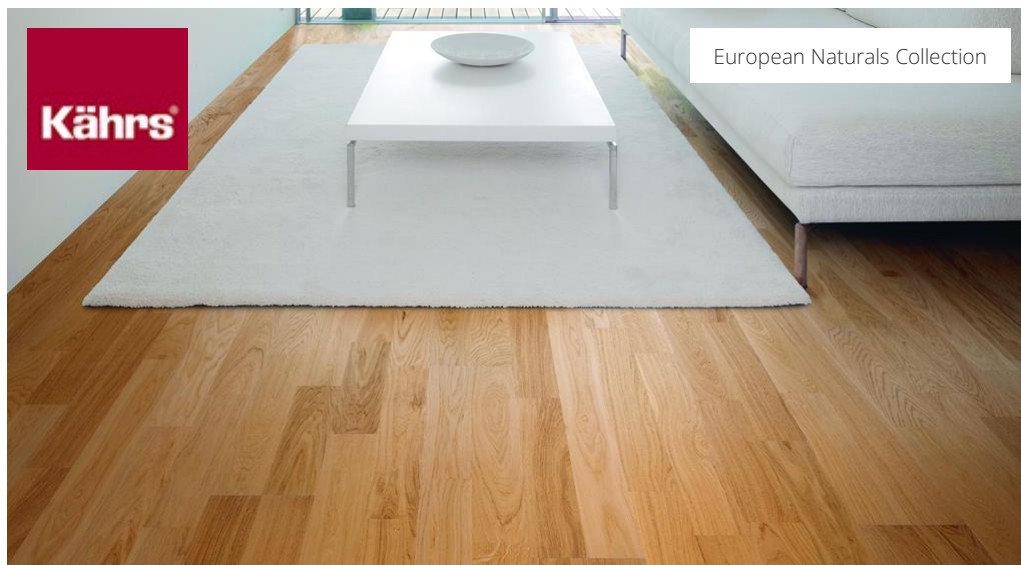

European Naturals Collection

EK VERONA MATT

Ek Verona är en 2-stav med ekens naturliga färgvariationer. Får innehålla mindre kvistar.

PRODUKTBESKRIVNING

Produkttyp / Konstruktion	Träggolv / Lamellparkett
Artikelnummer / EAN-kod	152N38EK09KW240 / 7393969025171
Finno-nummer	4201717
Design / Träslag	2-stav / Ek
Ytbehandling / Naturlig/Infärgad	Mattlack / Naturlig
Bredd x Längd x Tjocklek	200 x 2423 x 15 mm
Vikt per förpackning / per m ²	23 kg / 7,9 kg
Yta per förp. / per pall	2,91 m ² / 130,95 m ²