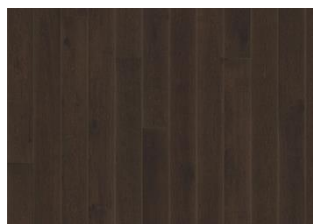

Eg Nouveau Black