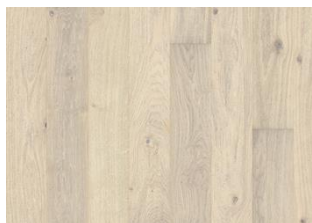

DETALJE BESKRIVELSE

Naturlige variationer i træets farve kan forekomme, fra lysebrun til mørkebrun. Ydertræ kan forekomme. Produktet indeholder store solide og sorte knaster og revner. Knaster og revner forekommer i forskellige størrelser og antal.

FARVEFORANDRING

Laserede produkter - mærkbar farveforandring med tiden.

FAKTA

Træsorter	Eg
Design	1-stav
Sortering	Lively
Skala	Kährs Original
Kollektion	Classic Nouveau Collection
Kan slibes	2-3 ganger
Natur/Indfarvet	Laseret
Hårdhed	3,7
Fuge	Woodloc® 5S
Gulvvarme	Ja
Garanti	30 år 25 years
Slidlag	Hårdttræe
Slidlag	3,5 mm 15 mm
Installations vejledning	Flydende, Fuldlimning
Overflade-farve	Sort

Andre produkter i denne kollektion

Eg Nouveau Taupe

Eg Nouveau Whisper

Eg Nouveau Lace

Eg Nouveau Rich

Eg Nouveau Blonde

Eg Nouveau Gray

Eg Nouveau Tawny