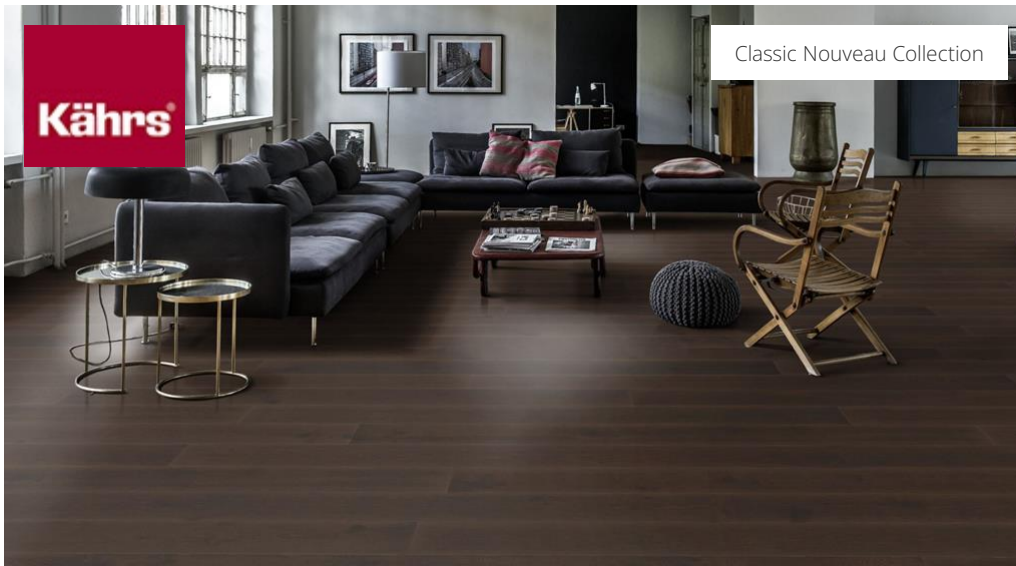

Classic Nouveau Collection

EICHE NOUVEAU BLACK

1-Stab-Landhausdielen, gebürstet, gefast, schwarzbraun gebeizt und matt lackiert.

PRODUKTBESCHREIBUNG

Produktart / Konstruktion	Holzboden / 3-Schicht-Parkett
Artikelnummer / EAN Code	151L8AEK1JKW240 / 7393969026079
Design / Holzarten	1-Stab / Eiche
Oberflächenbehandlung / Natur/Gefärbt	Mattlack / Gefärbte Oberflächen
Veredelungsbehandlung	Rundum gefast, Gebürstet
Breite x Länge x Dicke	187 x 2420 x 15 mm
Gewicht pro Verpackung / pro m ²	22 kg / 8,15 kg
Fläche pro Verpackung / pro Palette	2,7 m ² / 122,4 m ²

DETAILBESCHREIBUNG

Alle natürlich vorkommenden Farbunterschiede des Holzes erlaubt, von hellen bis zu dunklen Brauntönen. Splintholz kann vorkommen. Das Produkt umfasst große Abweichungen sowie schwarze Äste und Risse. Äste und Risse kommen in jeder Größe und Anzahl vor.