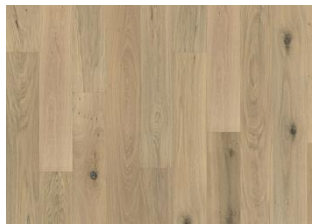

EICHE NOUVEAU BLACK

1-Stab-Landhausdielen, gebürstet, gefast, schwarzbraun gebeizt und matt lackiert.

PRODUKTBESCHREIBUNG		DATEN		TECHNISCHE EIGENSCHAFTEN		
Artikelnummer	151L8AEK1JKW240	Holzarten	Eiche	Holzfeuchtigkeit	EN13183	7%±2%
EAN Code	7393969026079	Design	1-Stab	Dichte kg/m ³		>500 kg/m ³
Oberflächenbehandlung	Mattlack	Sortierung	Lively	Brandverhalten	EN13501-1	Dfl-s1
Veredelungsbehandlung	Rundum gefast, Gebürstet	Sortimente	Kährs Original	Formaldehyde Emission	EN717-1	E1
Maße	187 x 2420 mm	Kollektion	Classic Nouveau Collection	PCP Gehalt	CEN/TR14823	≤ 5 x 10-6n
Gewicht pro Verpackung	22 kg	Abschleifbar	2-3 mal	Bruchfestigkeit N/mm ²	EN1533	NPD
m ² pro Paket	2,7 m ²	Natur/Gefärbt	Gefärbte Oberflächen	Wärmeleitfähigkeit	EN12664	0,14 W/mK
	122,4 m ²	Härte	3,7	Wärmedurchlasswiderstand		.11 (m2K/W)
Paketinformationen	Pakete können mittig geteilte Dielen enthalten.	Verriegelung	Woodloc® 5S	Dauerhaftigkeit	EN350-2	Class 1
		Fußbodenheizung	Ja	CARB2		Compliant
		Garantie	30 Jahre			

DETAILBESCHREIBUNG

Alle natürlich vorkommenden Farbunterschiede des Holzes erlaubt, von hellen bis zu dunklen Brauntönen. Splintholz kann vorkommen. Das Produkt umfasst große Abweichungen sowie schwarze Äste und Risse. Äste und Risse kommen in jeder Größe und Anzahl vor.

klasse CEN/TS15676 NPD

Weitere Produkte dieser Kollektion

Eiche Nouveau Whisper

Eiche Nouveau Lace

Eiche Nouveau Rich

Eiche Nouveau Blonde

Eiche Nouveau Gray

Eiche Nouveau Tawny