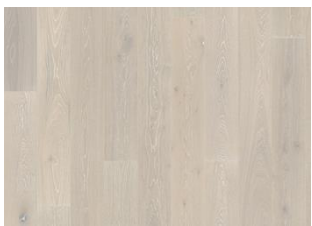

DETAILBESCHREIBUNG

Alle natürlich vorkommenden Farbunterschiede des Holzes erlaubt, von hellen bis zu dunklen Brauntönen. Splintholz kann vorkommen. Das Produkt umfasst große Abweichungen sowie schwarze Äste und Risse. Äste und Risse kommen in jeder Größe und Anzahl vor.

Eiche Nouveau Tawny

Eiche Nouveau Greige

Eiche Nouveau White

Eiche Nouveau Snow

Eiche Nouveau Black