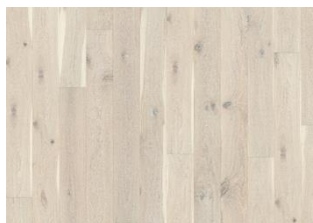

DESCRIZIONE DETTAGLIATA

Tutte le variazioni naturali di colore del legno consentite, da marrone chiaro a marrone scuro. Possibile presenza di alborno. Il prodotto contiene grossi nodi sani neri e fessure. Nodi e fessure presenti in ogni dimensione e quantità.

CAMBI DI COLORE

Prodotto maculato - variazione di colore nel tempo.

INFORMAZIONI

Specie di legno	Rovere
Design	1 Listello
Scelte	Lively
Gamma	Kährs Original
Collezione	Classic Nouveau Collection
Naturale/Colorato	Superficie colorata
Durezza	3,7
Incastro	Woodloc® 5S
Riscaldamento a pavimento	Si 25 years
Strato di legno nobile	Legno duro
Indossare lo spessore dello strato	3,5 mm 15 mm
Metodi di posa	Flottante, Incollato

Altri prodotti di questa collezione

Rovere Nouveau Whisper

Rovere Nouveau Lace

Rovere Nouveau Rich

Rovere Nouveau Blonde

Rovere Nouveau Gray

Rovere Nouveau Tawny

Rovere Nouveau Greige