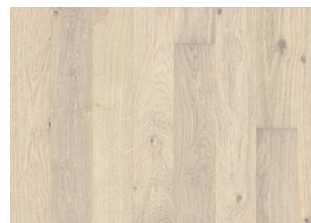

DESCRIZIONE DETTAGLIATA

Tutte le variazioni naturali di colore del legno consentite, da marrone chiaro a marrone scuro. Possibile presenza di alborno. Il prodotto contiene grossi nodi sani neri e fessure. Nodi e fessure presenti in ogni dimensione e quantità.

CAMBI DI COLORE

Prodotto maculato - variazione di colore nel tempo.

INFORMAZIONI

Specie di legno	Rovere
Design	1 Listello
Scelte	Lively
Gamma	Kährs Original
Collezione	Classic Nouveau Collection
Naturale/Colorato	Superficie colorata
Durezza	3,7
Incastro	Woodloc® 5S
Riscaldamento a pavimento	Si 25 years
Strato di legno nobile	Legno duro
Indossare lo spessore dello strato	3,5 mm 15 mm
Metodi di posa	Flottante, Incollato

Altri prodotti di questa collezione

Rovere Nouveau Whisper

Rovere Nouveau Lace

Rovere Nouveau Rich

Rovere Nouveau Blonde

Rovere Nouveau Gray

Rovere Nouveau Tawny

Rovere Nouveau Greige