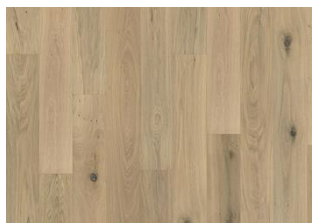

Altri prodotti di questa collezione

Rovere Nouveau Whisper