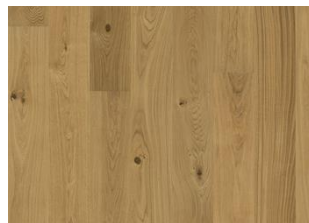

Oak Cornwall