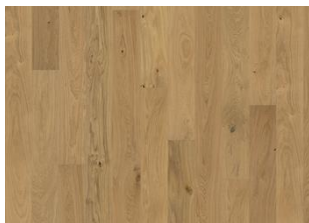

Oak Hampshire