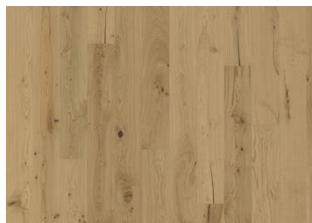

EK STARNBERG