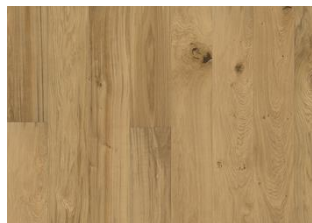

Från samma kollektion

Ek Cosenza