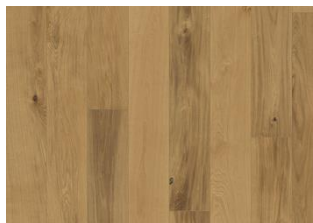

Ek Burgundy