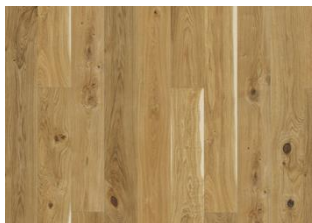

Från samma kollektion

Ek Alba