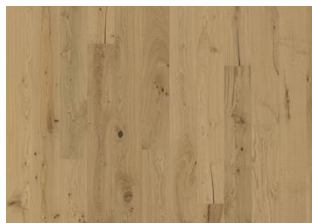

Andre produkter i denne kolleksjon

Eik Starnberg