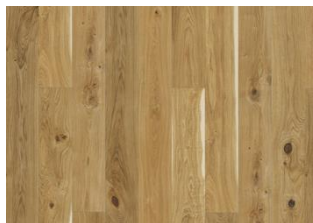

Andre produkter i denne kolleksjon

Eik Alba