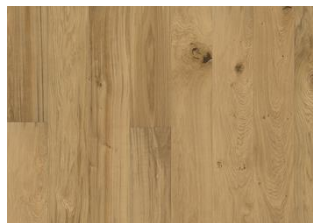

Eik Cosenza