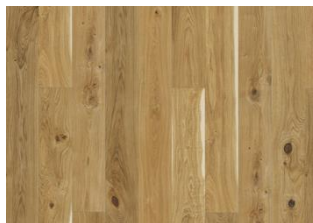

Från samma kollektion

EK ALBA

OBS: Prover på detta sortiment finns endast hos ett begränsat urval av våra återförsäljare.