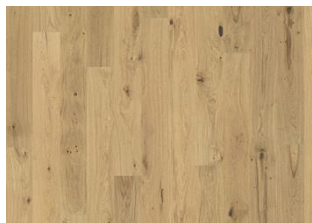

Eik Rochford