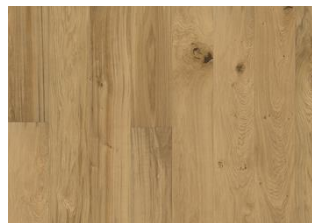

Eik Glenmore