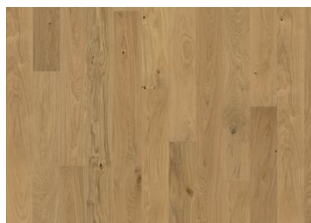

Chêne Hampshire