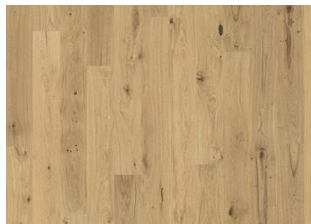

Chêne Rochford