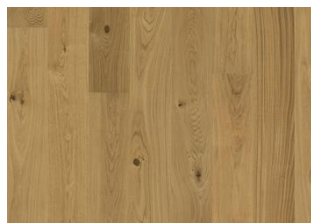

Chêne Cornwall