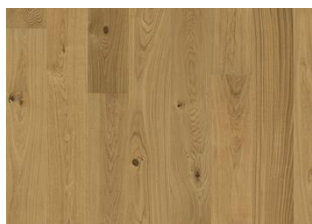

Eik Cornwall