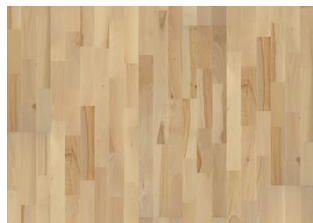

Andre produkter i denne kollektion

BØG VIBORG