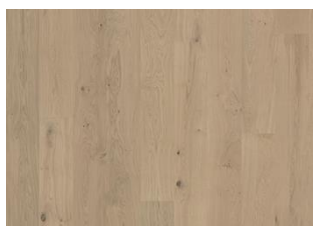

ASH SKAGEN

Hvitt yfirborð þessa þriggja stafa askparkets úr Sand-línunni dregur fram náttúruleg blæbrigði í viðnum sem skilar sér í lífflegu og tímalausu útliti. Matt lakkið dregur úr glampa og verndar viðinn við daglega notkun.

STAÐREYNDIR

	Variation
	Woodloc® 5S
	Floating, Glue-Down
	Já
	2 times
	Pine/Spruce lamella
LRV / LRV Std1	58 / 10.1

Náttúruleg litbrigði geta komið fyrir í viðnum, frá ljósbrúnum yfir í dökkbrúnan.

Í viðnum eru miðlungsstórir, þéttir og svartir kvistir. Kvistir geta verið mis margir og mismunandi að stærð.

: Litaður viður – merkjanlegar litabreytingar verða með tímanum.

Pakkar gætu innihaldið upphafs- og endaborð

Aðrar vörur í þessari vörulínu

Oak Sorrento

Oak Sorrento

Oak Brighton

Ash Skagen

Ash Skagen