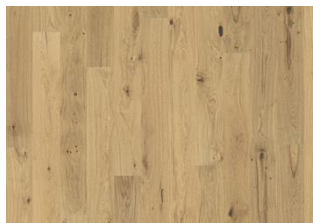

Chêne Rochford