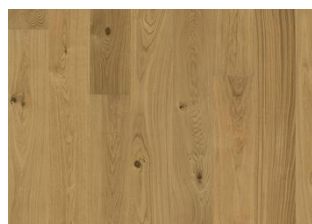

EK CORNWALL

OBS: Prover på detta sortiment finns endast hos ett begränsat urval av våra återförsäljare.