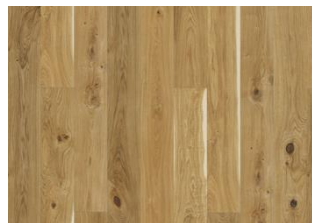

Från samma kollektion

EK ALBA

OBS: Prover på detta sortiment finns endast hos ett begränsat urval av våra återförsäljare.