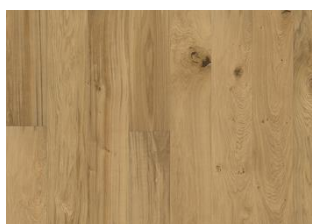

Från samma kollektion

EK COSENZA

OBS: Prover på detta sortiment finns endast hos ett begränsat urval av våra återförsäljare.