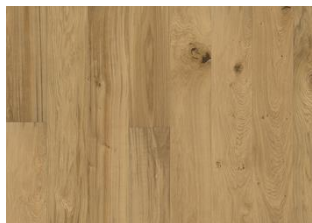

Från samma kollektion

EK COSENZA