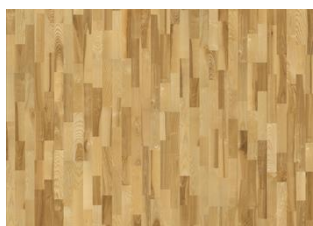

Frassino Kalmar